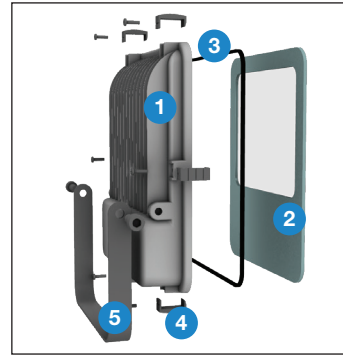

Ürün Parça Listesi

1) Gövde
2) Cam
3) Conta
4) Cam mandalı
5) Konsol

• YAVUZ, önceden bildirmeksizin gerekli gördüğü değişiklikleri yapma hakkını saklı tutar.