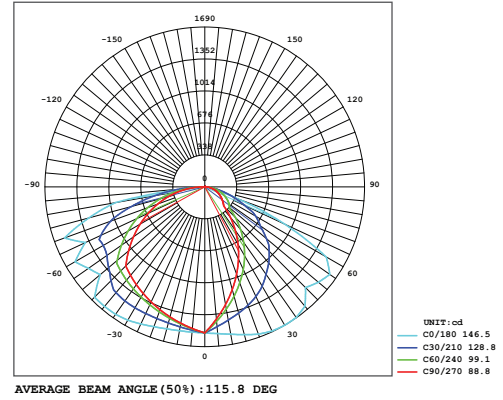

Işık Eğrisi

Renk Sıcaklık Tablosu

Opsiyonel Özellikler

Renk Sıcaklığı	: 3000K / 4000K / 5700K
Dali Uyumluluğu	: Var
Sensör	: Var