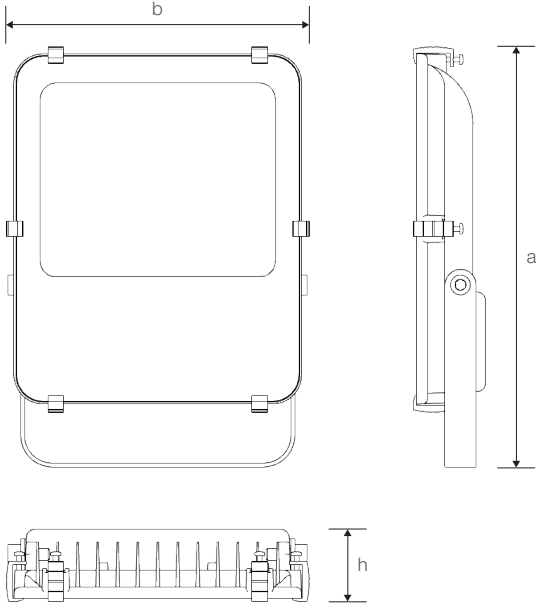

## Ürün ölçüleri (mm)

	a	b	h
Standart	335	242	57